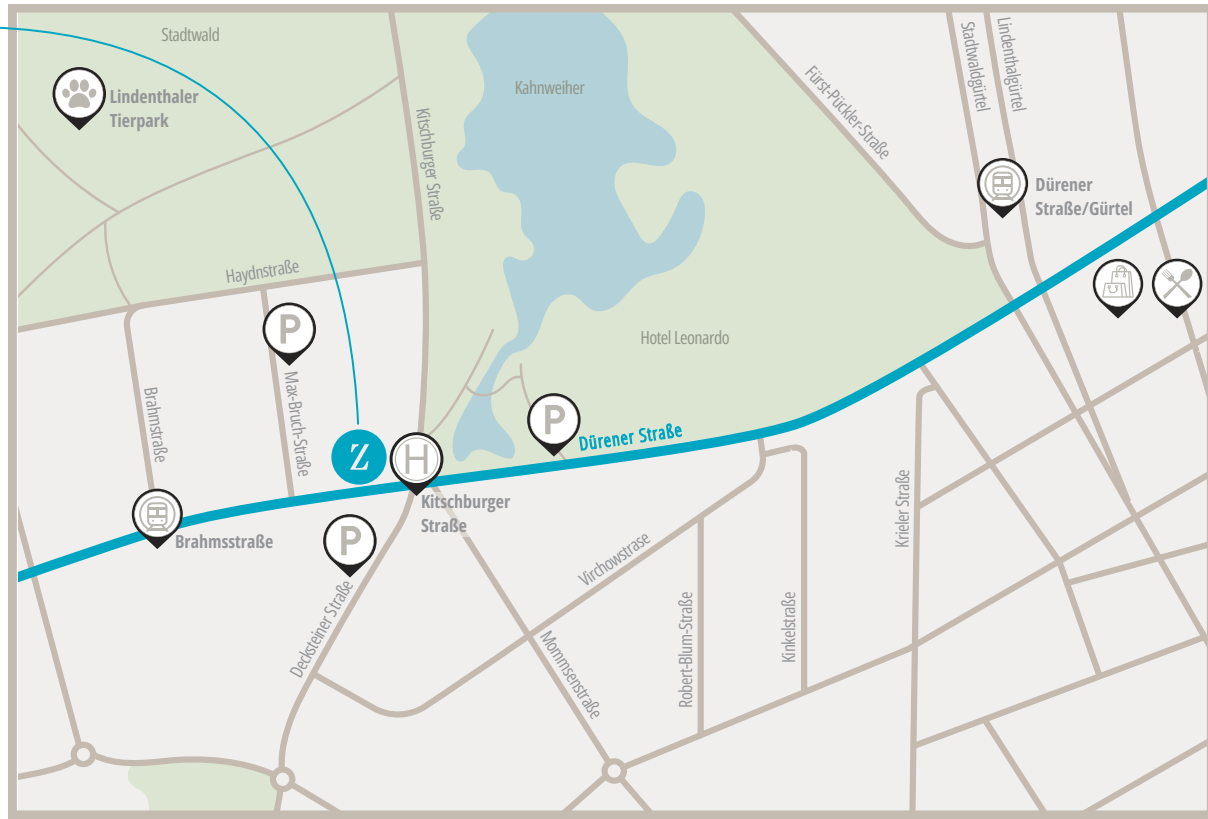

RICHTUNG LINDENTHAL

Von der Praxis aus erreichen Sie über die Dürener Straße stadteinwärts in ca. 200m das Hotel Leonardo.
Nach Überquerung des Gürtels befinden Sie sich mitten im belebten Lindenthal mit unzähligen Einkaufsmöglichkeiten, Cafés, Restaurants, Apotheken, etc.

INNENSTADT UND HBF

Direkt vor der Tür befindet sich die Haltestelle Brahmsstraße, Straßenbahnlinie 7 und Haltestelle Kitschburger Str. Buslinie 136. Mit der 7 in Richtung Zündorf gelangen Sie von dort in ca. 17 Minuten in die Innenstadt und auf die rechte Rheinseite. Mit der Buslinie 136 erreichen Sie in ca. 20 Minuten den Neumarkt. Von dort kommen Sie mit Umstieg in die Linie 16 oder 18 in 5 Minuten zum Kölner Dom und Hbf.

ANKUNFT MIT BUS & BAHN

Die Haltestation Brahmsstraße, erreichbar mit der Straßenbahnlinie 7 und Haltestelle Kitschburger Str., Buslinie 136, befindet sich direkt vor der Praxis. Fußläufig gelangen Sie von der Station Dürener Str./Gürtel, Linie 13, in ca. 10 Minuten zu uns.

PARKEN

Auf der Dürener Str. direkt oder in den Nebenstraßen, z.B. Decksteiner Str. oder Max-Bruch-Str., haben Sie die Möglichkeit zu parken. Werktags zwischen 9 - 13Uhr besteht dort Parkscheinpflcht. Nutzen Sie dafür die Parkautomaten oder die App easyPark.

LIEBLINGS
ZAHNARZT