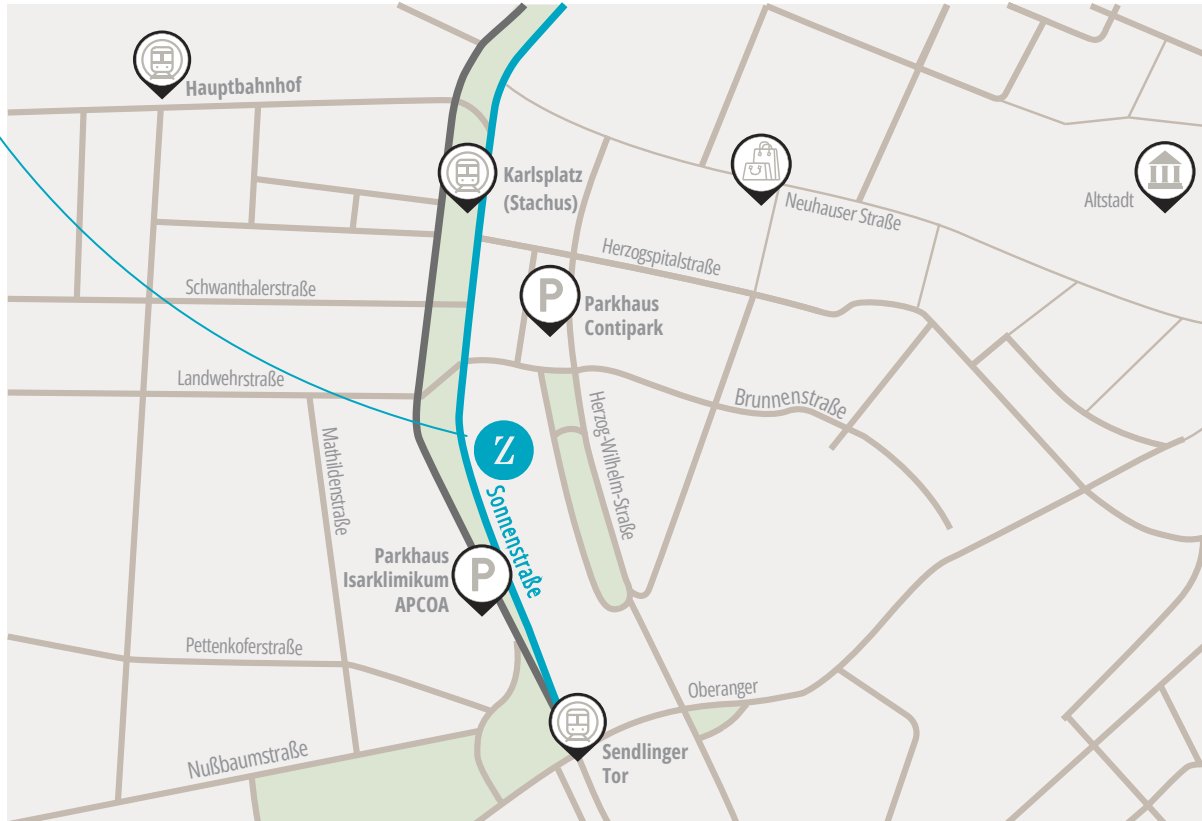

LIEBLINGS-ZAHNARZT

Die Praxis befindet sich im 1. Stock des modernen Gebäudes an der Sonnenstraße 21, einer Hauptverkehrsstraße. Aufzüge sind vorhanden.

ÖFFNUNGSZEITEN

Mo 08:00 - 13:00 • 13:30 - 18:30
Di 08:00 - 13:30 • 13:30 - 18:00
Mi Vormittag geschlossen 13:00 - 18:30
Do 08:00 - 13:00 • 13:30 - 18:30
Fr 07:00 - 12:00 • 12:30 - 17:30

KONTAKT

Marcus Schader
Sonnenstraße 21
80331 München
T+49 89 693 143 760
muenchen@lieblings-zahnarzt.de
www.lieblings-zahnarzt.de/muenchen

ANKUNFT MIT DER BAHN

Die Bahnhaltestellen Stachus (Karlsplatz) und Sendlinger Tor sind in wenigen Gehminuten zu erreichen.

PARKEN

Parkmöglichkeiten befinden sich in unmittelbarer Nähe der Praxis. Sie können entweder im Parkhaus Contipark, in der Tiefgarage Stachus oder im Parkhaus Isarklinikum APCOA parken.

HISTORISCHE ALTSTADT

Zu Fuß erreichen Sie in 15 Minuten die historische Altstadt von München.

LIEBLINGS
ZAHNARZT