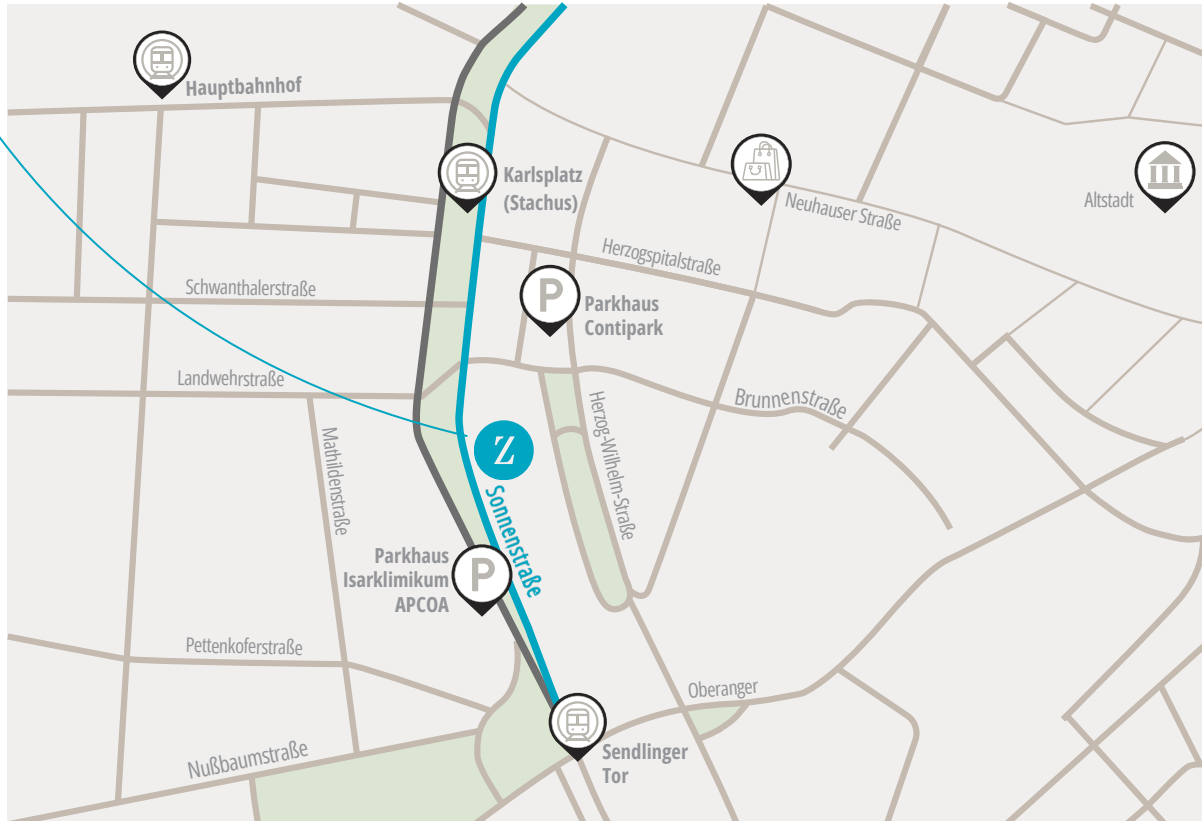

LIEBLINGS-ZAHNARZT

Die Praxis befindet sich im 1. Stock des modernen Gebäudes an der Sonnenstraße 21, einer Hauptverkehrsstraße. Aufzüge sind vorhanden.

ÖFFNUNGSZEITEN

Mo 08:00 - 13:00 • 13:30 - 18:30
Di 08:00 - 13:30 • 13:30 - 18:30
Mi Vormittag geschlossen 13:30 - 18:30
Do 08:00 - 13:00 • 13:30 - 18:30
Fr 07:00 - 12:00 • 12:30 - 17:30

KONTAKT

Marcus Schader
Sonnenstraße 21
80331 München
T+49 89 693 143 760
muenchen@lieblings-zahnarzt.de
www.lieblings-zahnarzt.de/muenchen

ANKUNFT MIT DER BAHN

Die Bahnhaltestellen Stachus (Karlsplatz) und Sendlinger Tor sind in wenigen Gehminuten zu erreichen.

PARKEN

Parkmöglichkeiten befinden sich in unmittelbarer Nähe der Praxis. Sie können entweder im Parkhaus Contipark, in der Tiefgarage Stachus oder im Parkhaus Isarklinikum APCOA parken.

HISTORISCHE ALTSTADT

Zu Fuß erreichen Sie in 15 Minuten die historische Altstadt von München.

LIEBLINGS
ZAHNARZT